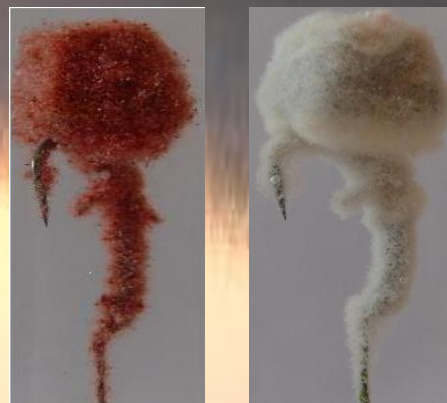

PRAŠKOVÉ DIPY TORNÁDO 50ml

Představujeme práškový dip tornádo, který funguje tak krásně, jak vidíte na fotografiích. Vlevo dip tornádo robin-red, v pravo javor. Revoluční složení umožňuje jeho okamžité použití a zajišťuje největší možnou míru přitažlivosti na scéně dipů. Pokud jedete na krátkodobou výpravu po několika vyzkoušení z jistíte, jak moc je pro vás dip Tornádo nepostradatelný. Díky spec. složení lze tento dip použít i do velmi proudných úseků řek, aniž by se odplavil a to okamžitě po obalení. Proč čekat na nějaké zaschnutí, když mnohem raději budu mít nahozeno a čekat na svého vysněného kapra. Jednoduše jakoukoliv nástrahu namočíte do vody, nebo lépe v tekutém dipu a poté obalíte v našem práškovém dipu. Na nástraze vznikne tenoučká vrstva v příchuti Vámi zvoleného dipu. Poté můžete celý proces zopakovat, ale není to nutné. Po obalení můžete okamžitě nahodit. Po dopadu nástrahy do vody začne dip reagovat s vodou a začne na nástraze vytvářet rosol. Již po 5 min je vrstva rosolu silná min. 2mm. Poté se proces zpomalí a rosol roste pozvolna dalších 10 hod. až do velikosti 5mm. Velice účinná vychytávka, která velice často dokáže vyprovokovat ryby k záběru, i když jejich aktivita není optimální. Také super na velmi prochytávané vody.

Příchutě: ryba, višně, javor, smetana, jahoda, med, robin-red, oliheň, ovoce, vanilka, řepka...

120,-/bal